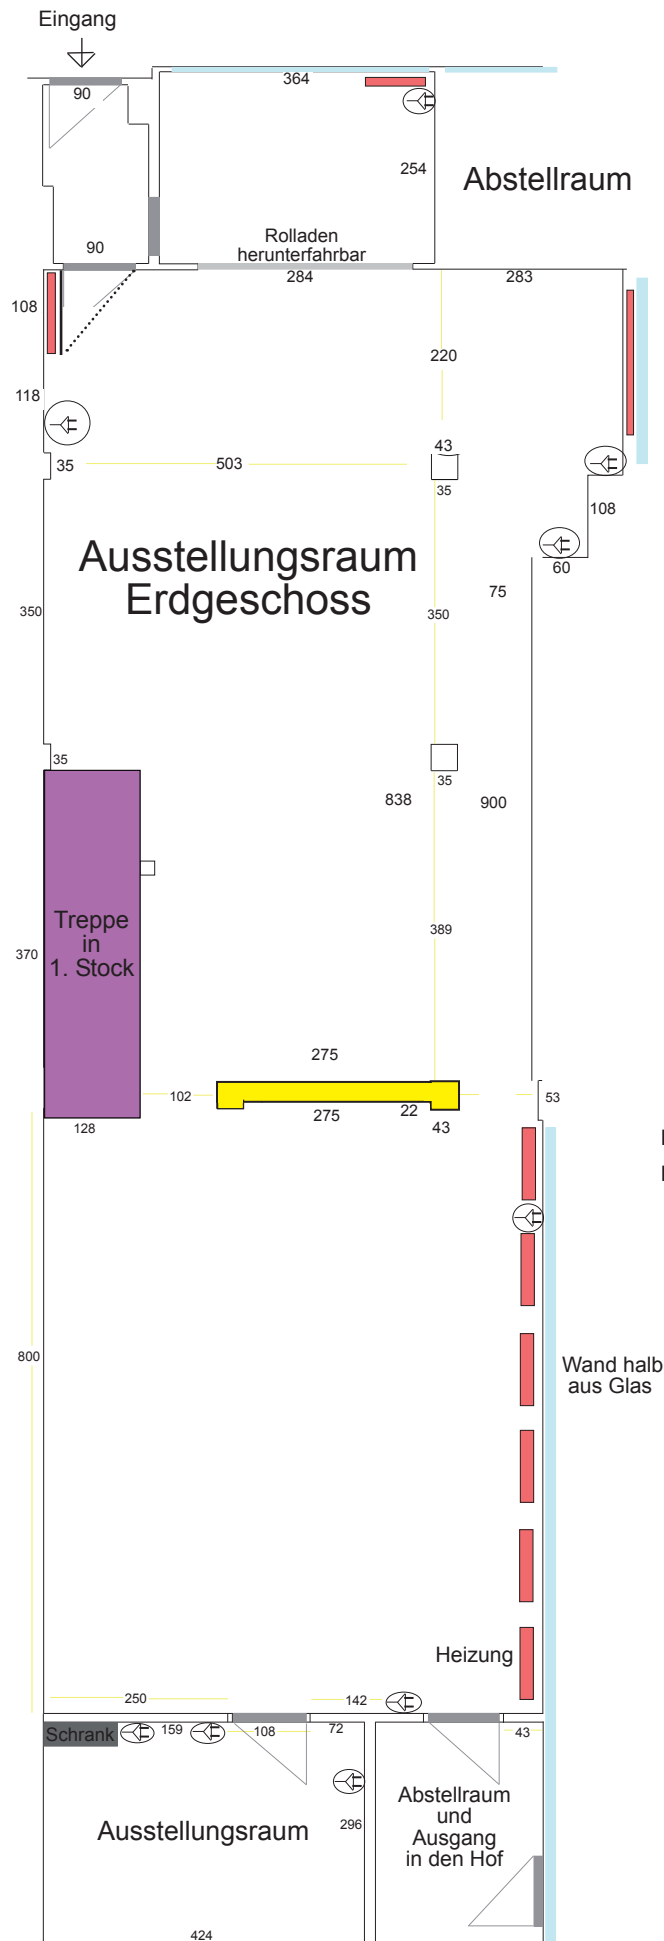

EG Kunsthaus

Legende:

-  Steckdose
-  Fenster/Glas
-  Heizung
-  Orientierungslinie
-  Türe
-  Neue Wände

alle Angaben in cm

Raumhöhe einheitlich 276 cm
 Raumhöhe Eingangstüren 216 cm

Wand halb
 aus Glas